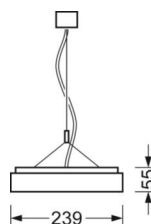

- ① Pendel-Einzelleuchte / Suspended individual luminaire
- ② Pendel-Lichtband / Suspended light run