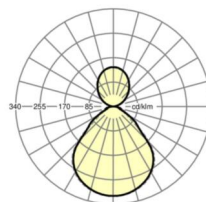

параметры

номер заказа	65731016175
код EAN	4020863453795
номер таможенного тарифа	94051190
Знак прохождения контроля	IP 20, класс защиты I, для рабочих мест за дисплеем 65° < 3000, ENEC10 VDE, F, Indoor, CE
Степень ударопрочности IK	IK03
Температура окружающей среды	ta 25°C
Особые свойства	Готовность к IoT «Ready for IoT»
Гарантийный срок	5 лет
Государственные программы поддержки	BEG - государственные субсидии для энергосберегающих зданий (действительна только для Германии)

электротехника

Балласт	Электронный драйвер DALI2 (1 штука)
Мощность системы	51W
сетевое напряжение	230V/50Hz
автоматический предохранитель (пусковой ток)	13 штук/B10, 24 штук/B16, 25 штук/C10, 40 штук/C16
класс энергосбережения/Источник света	C

Оптика

Оснастка	LED, цветопередача/оттенок света CRI ≥ 80 / 3000K
Допуск для координаты цветности (MacAdam)	3SDCM
Фотобиологическая безопасность (светильник)	RG0
Номинальный световой поток	6363lm
Срок службы LED	70000h L80/B10 (Tq 25°C), 50000h L90/B50 (Tq 25°C)
светоотдача светильников	126lm/W
UGR поп./вдоль	16.0 / 16.3

DEEP-LINK

<https://www.regiolum.de/ru/article/65731016175>

Ссылка	LED 6400lm 830
ηLB	100 %
Φ ↓/↑	67 % / 33 %
UGR поп./вдоль дисплей	16.0 / 16.3
	65° < 3000cd/m²